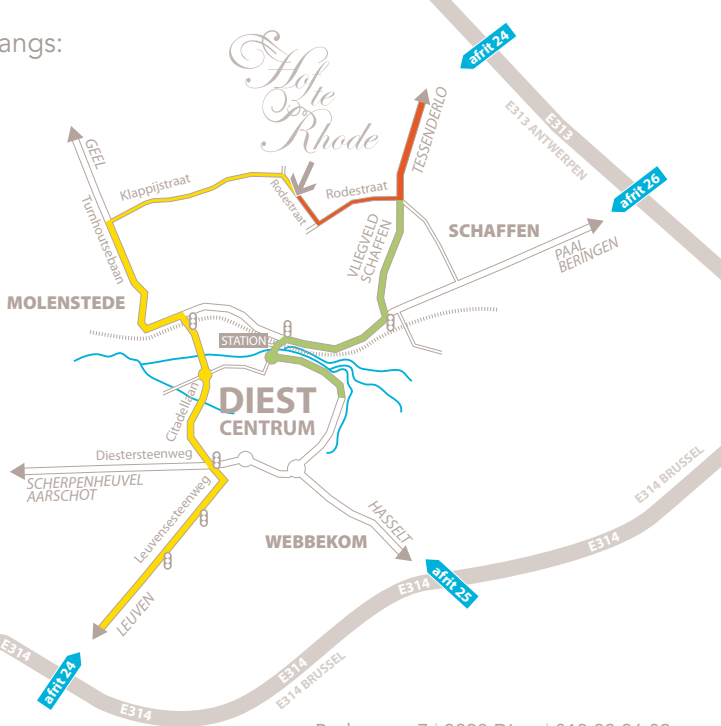

*Loft
Lute
Rhode*

Hof te Rhode kan u bereiken langs:

■ E 313

Afrit Geel Oost/Diest.

Links afslaan richting Diest via N126.

Na 11km komt u op het kruispunt Schaffen-Molenstede.

Rechts inslaan, zie bewijzing Hof te Rhode. Na 500m bent u ter plaatse.

■ Diest

Richting Tessenderlo.

Juist na het vliegveld van Schaffen, komt u op het kruispunt Molenstede-Schaffen.

Links inslaan, zie bewijzing Hof te Rhode. Na 500m bent u ter plaatse.

■ E 314

Afrit 24 Bekkevoort.

Rechts afslaan richting Diest via N2.

Na 4,5km rechtdoor richting Geel via N127.

Na 3,5km rechts inslaan, zie bewijzing Hof te Rhode. Na 2km bent u ter plaatse.

Hof te Rhode beschikt over:

1 bruidssuite en 2 gastenkamers

North: 051°-00,583' | East: 005°-03,424'

Rodestraat 7 | 3290 Diest | 013 33 36 09
info@hofterhode.be | www.hofterhode.be